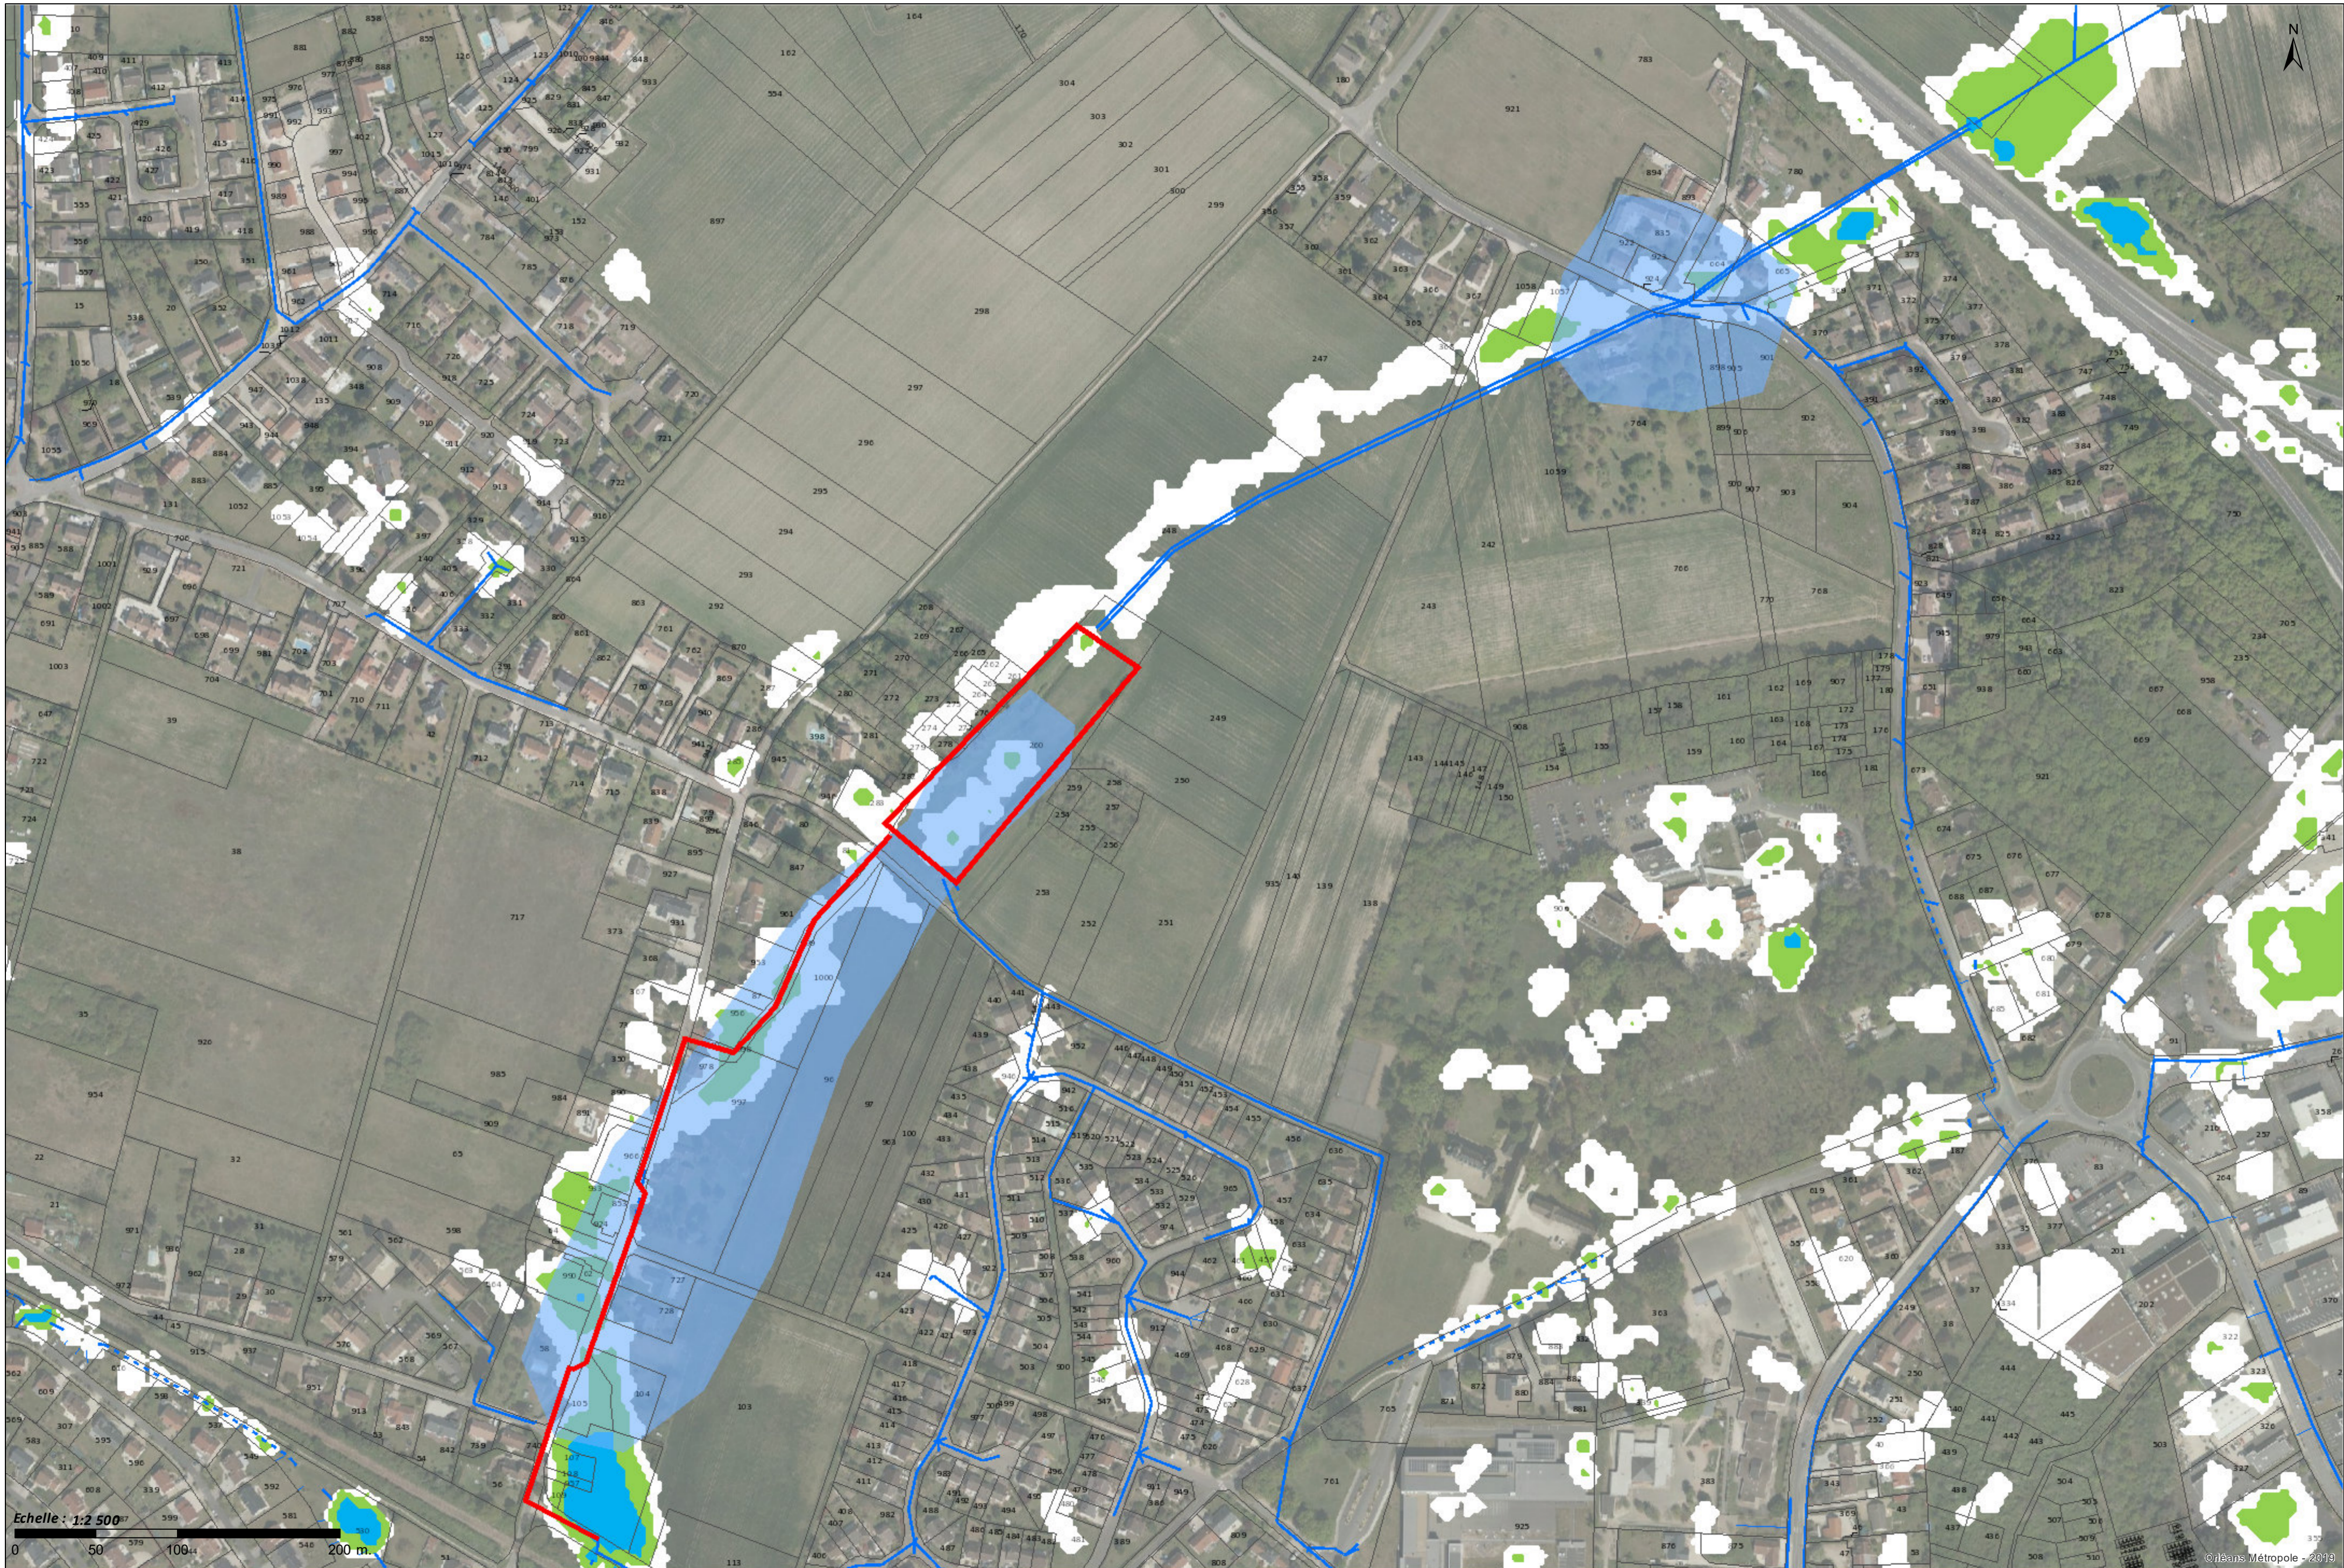

CHECY RUISSEAU DES BOIS

PEHC - VUE 2

Echelle : 1:2 500
0 50 100 200 m